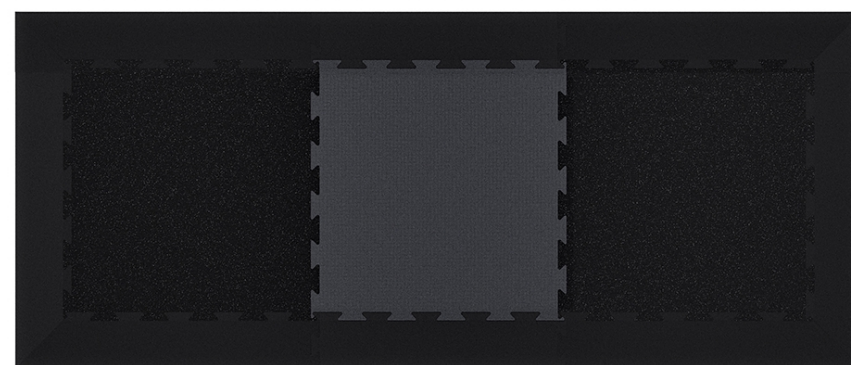

Pomost ciężarowy 1x3M

Zestaw o wymiarach 1x3 metry, w grubościach 30 lub 50mm zakończona spadami. Świetny wybór dla domowych siłowni lub miejsc o małej powierzchni.

Pomost ciężarowy 2x3M

Zestaw o wymiarach 2x3 metry, w grubościach 30 lub 50mm zakończona spadami. Najpopularniejszy wybór naszych klientów.