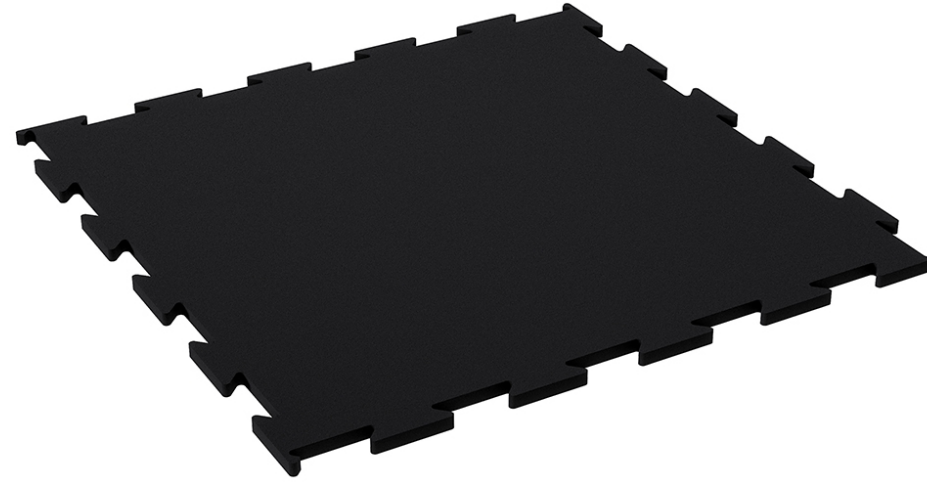

Podłogi

Podłoga PRO

Model o podwyższonej odporności na ścieranie oraz bardzo gładkiej powierzchni. Może być stosowana zarówno wewnątrz jak i na zewnątrz.

Dostępne spady do wykończenia brzegów podłóg o grubości 20,30, 40 lub 50mm.

↕ 10/15/20/30/40/50MM