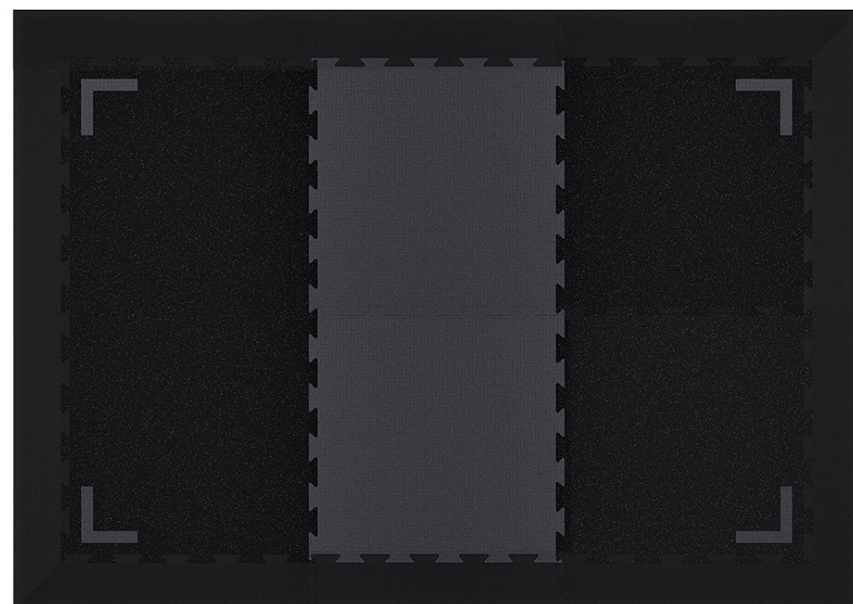

Pomost ciężarowy 1x3M

Zestaw o wymiarach 1x3 metry, w grubościach 30 lub 50mm zakończona spadami. Świetny wybór dla domowych siłowni lub miejsc o małej powierzchni.

Pomost ciężarowy 2x3M

Zestaw o wymiarach 2x3 metry, w grubościach 30 lub 50mm zakończona spadami. Najpopularniejszy wybór naszych klientów.