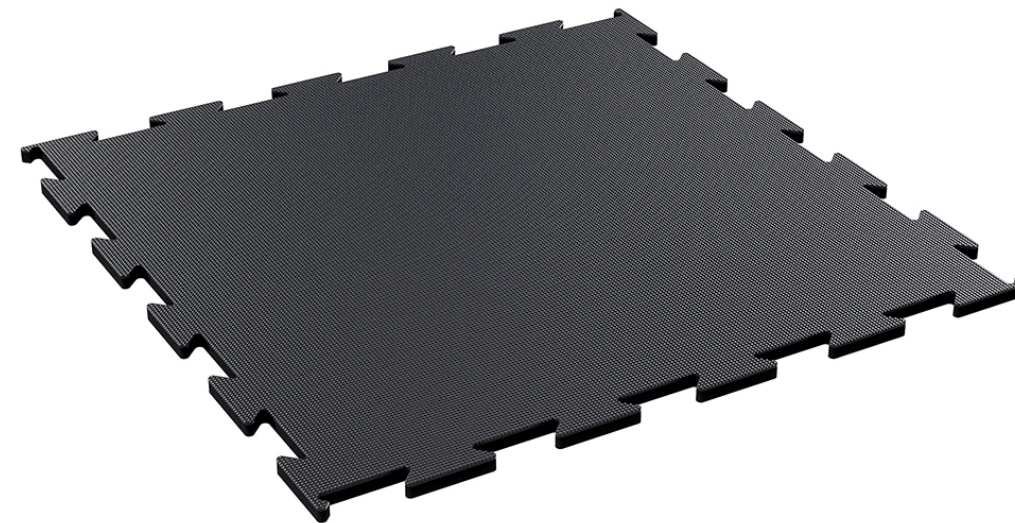

## Podłoga PRO

Model o podwyższonej odporności na ścieranie oraz bardzo gładkiej powierzchni. Może być stosowana zarówno wewnątrz jak i na zewnątrz.

Dostępne spady do wykończenia brzegów podłóg o grubości 20,30, 40 lub 50mm.

## Podłoga PRO - kwadrat

Kwadratowa wersja podłogi PRO dostępna w kilku grubościach.

↕ 10/15/20/30/40/50MM

## Podłoga Elite

Najwyższy model podłogi składający się z dwóch warstw gumy - górnej EPDM oraz dolnej SBR. Bardzo wytrzymała oraz łatwa w czyszczeniu. Występuje w wersji o grubości 20mm.

↕ 20MM