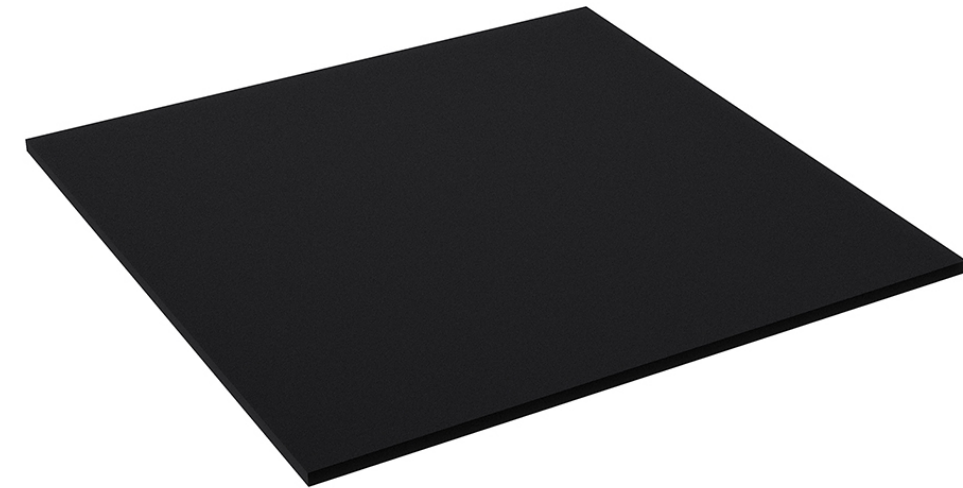

Podłoga PRO - kwadrat

Kwadratowa wersja podłogi PRO dostępna w kilku grubościach.

↕ 10/15/20/30/40/50MM

Podłoga Elite

Najwyższy model podłogi składający się z dwóch warstw gumy - górnej EPDM oraz dolnej SBR. Bardzo wytrzymała oraz łatwa w czyszczeniu. Występuje w wersji o grubości 20mm.

↕ 20MM