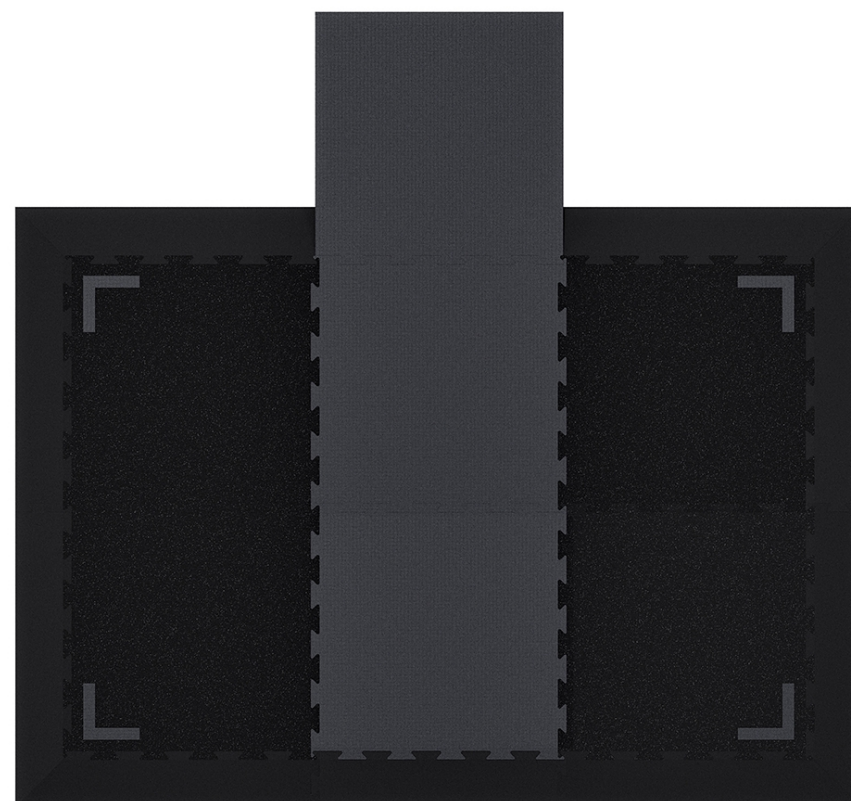

Pomost ciężarowy 2x3M+1M

Zestaw o wymiarach 2x3 metry, w grubościach 30 lub 50mm zakończona spadami. Zestaw wzbogacony został o dodatkową kostkę pozwalającą instalację pomostu do konstrukcji stalowych typu power rack.

Pomosty ciężarowe

Pomosty są wykonane w całości z antypoślizgowej gumy, która charakteryzuje doskonałą przyczepnością zapewniającą bezpieczeństwo i stabilność podczas wykonywania wymagających i skomplikowanych technicznie ćwiczeń ciężarowych. Pomosty dostępne są w 2 rodzajach grubości - 3cm lub 5cm, co idealnie wpisuje się w trening dwuboju lub trójboju olimpijskiego.

Pomost składa się z łączonych ze sobą kostek o wymiarach 100x100cm. Tak stworzona konstrukcja tłumi i amortyzuje uderzenia oraz chroni podłogę w strefach wolnych ciężarów. Krawędzie pomostu wykończone są gumowymi spadami w formie skosów, tak aby pomost nie stwarzał ryzyka potknięcia się.